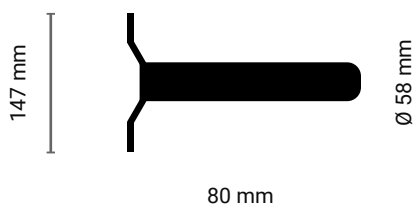

Supporto per armature stradali

Corpo ▶ Alluminio

Caratteristiche generali	
Codice articolo	IP5PB2

Altre caratteristiche	
Materiale	Alluminio